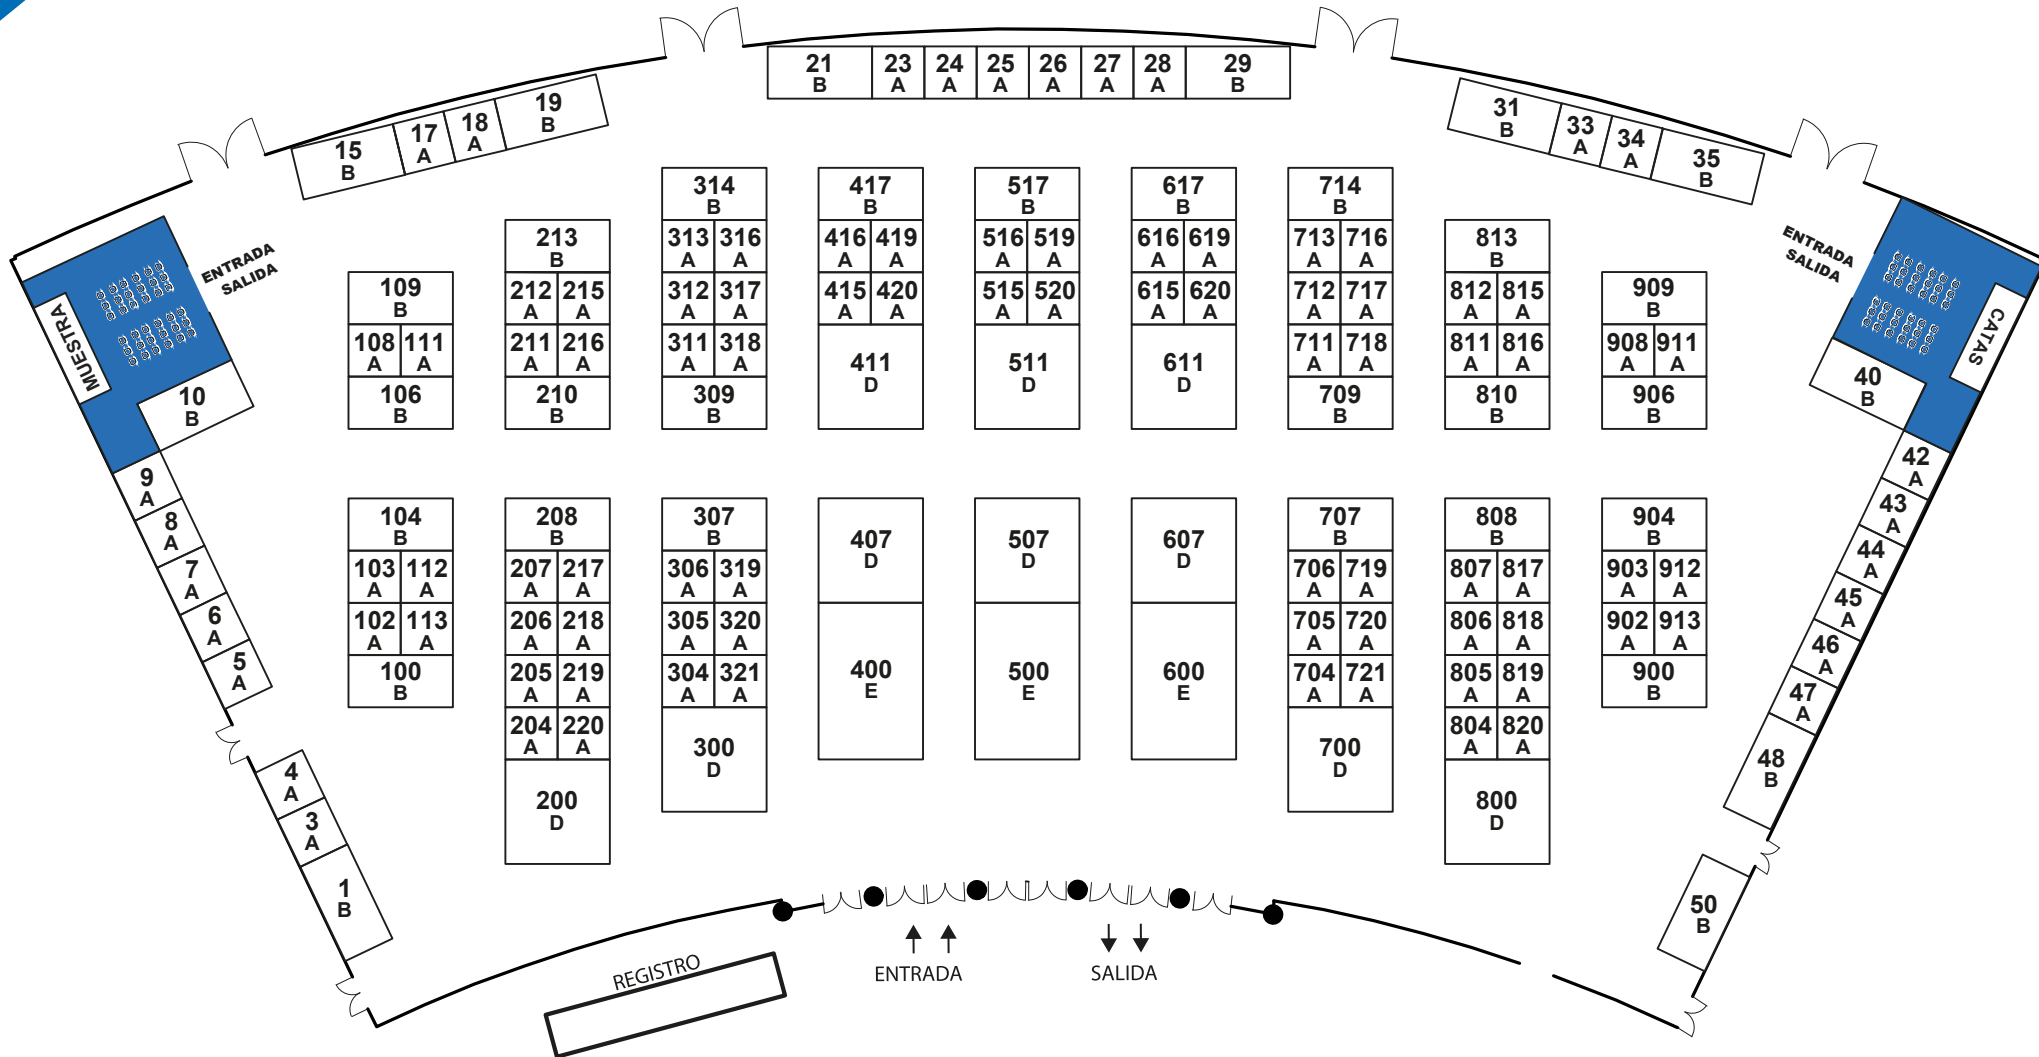

ExpHotel®

Vallarta 2025

4.5.6
MARZO
11:00 a 19:00 hrs.

TIPOS Y COSTOS DE STANDS

TIPO	FRENTE	FONDO	SUPERFICIE		COSTO
			m ²	PESOS	
A	3 m.	x	3 m.	9	49,500
B	6 m.	x	3 m.	18	99,000
D	6 m.	x	6 m.	36	198,000
E	6 m.	x	9 m.	54	297,000

ESTOS PRECIOS NO INCLUYEN IVA

¡PARTICIPA!
¡Dónde Todos Ganan!

**Centro Internacional de Convenciones
de Puerto Vallarta**

Puerto Vallarta, Jalisco

exphotel.net

¡Reserva tu espacio ahora!