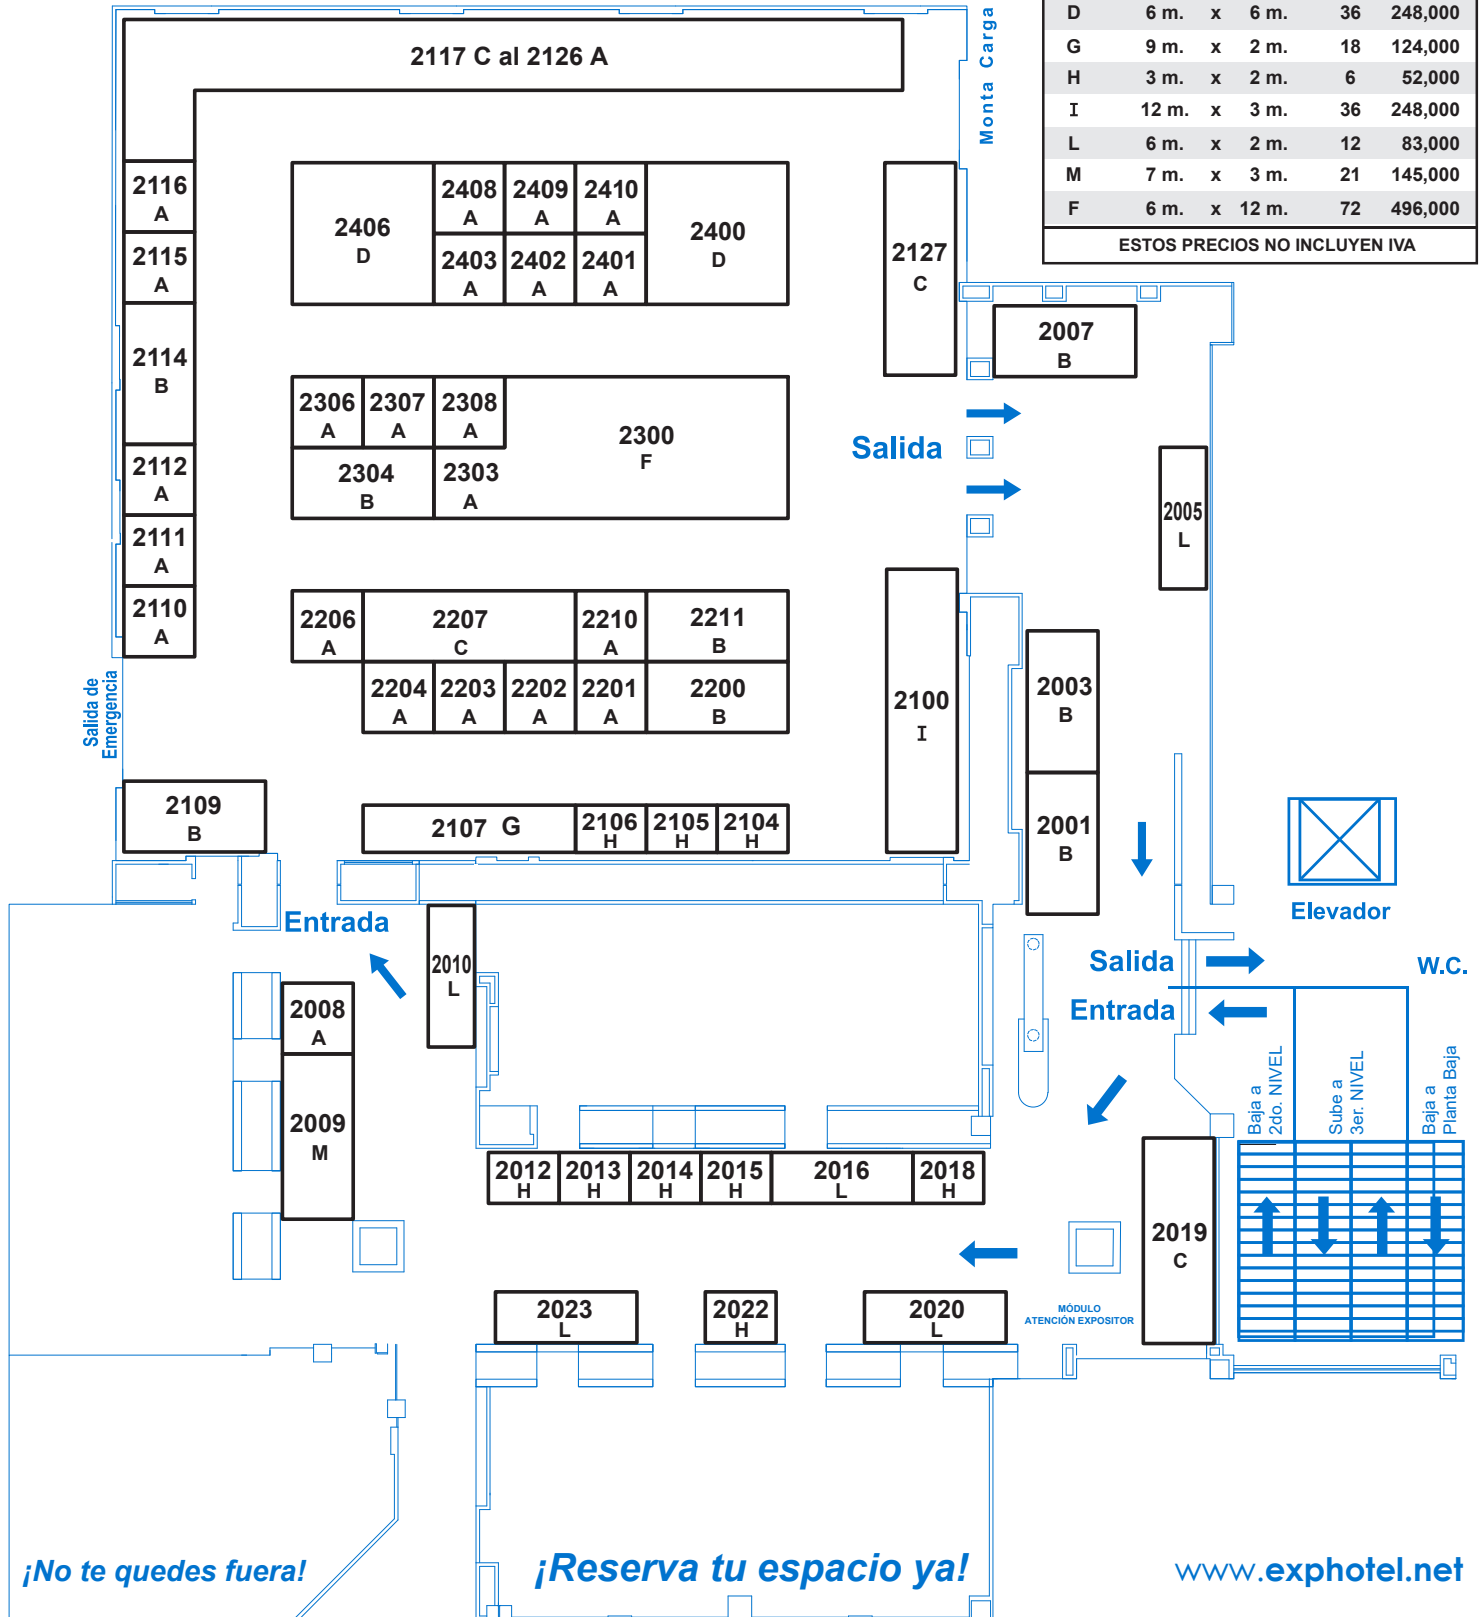

¡Dónde Todos Ganan!

2° NIVEL

"Salón COZUMEL"

ALTURA MÁXIMA DE MONTAJE:
DENTRO DEL SALÓN: 3.50 m.
FUERA DEL SALÓN: 2.90 m.

JUNIO 2·3·4

CANCUN CENTER

CANCÚN, QUINTANA ROO
11:00 a 19:00 hrs.

TIPOS Y COSTOS DE STANDS

TIPO	FRENTE	FONDO	SUPERFICIE m²	COSTO PESOS
A	3 m.	x 3 m.	9	62,000
B	6 m.	x 3 m.	18	124,000
C	9 m.	x 3 m.	27	186,000
C	6 m.	x 3 m. (esq.)	27	186,000
D	6 m.	x 6 m.	36	248,000
G	9 m.	x 2 m.	18	124,000
H	3 m.	x 2 m.	6	52,000
I	12 m.	x 3 m.	36	248,000
L	6 m.	x 2 m.	12	83,000
M	7 m.	x 3 m.	21	145,000
F	6 m.	x 12 m.	72	496,000

ESTOS PRECIOS NO INCLUYEN IVA

¡No te quedes fuera!

¡Reserva tu espacio ya!

www.exphotel.net