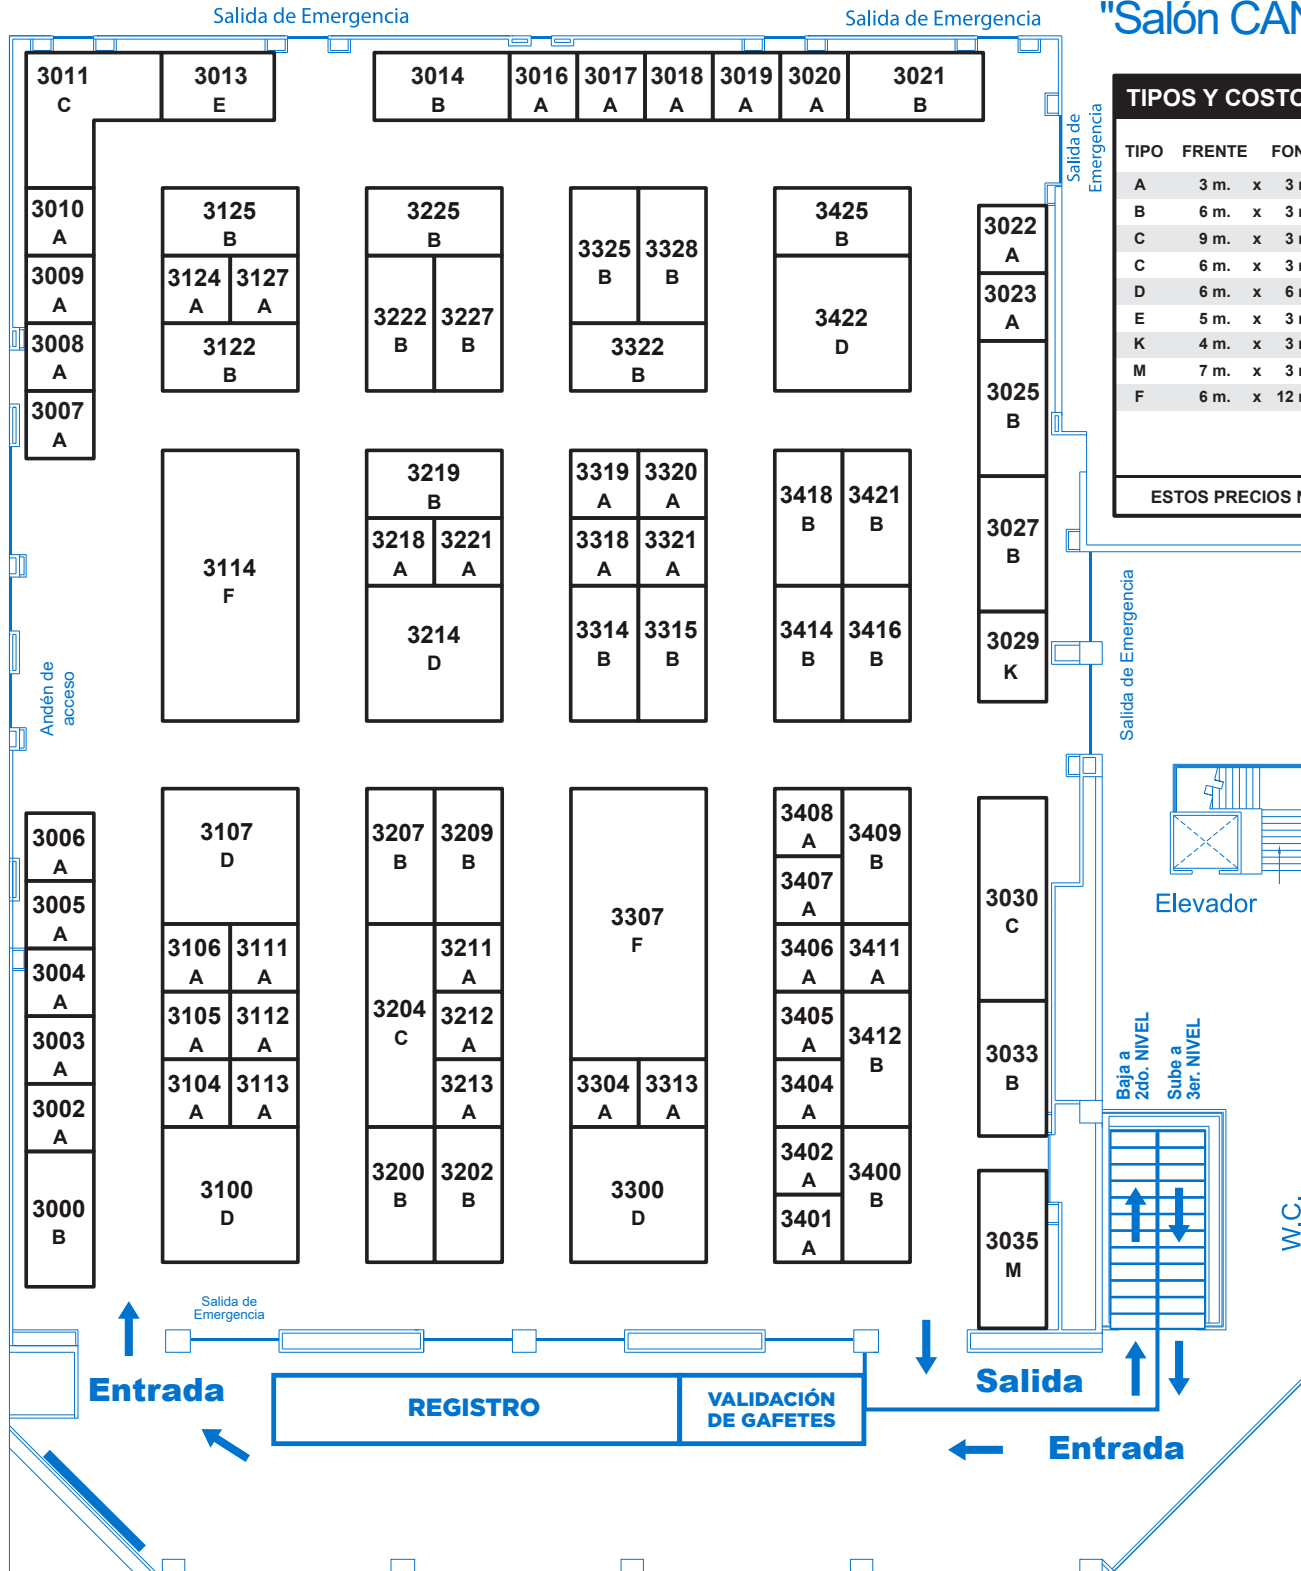

ALTURA MÁXIMA DE MONTAJE: 5 m.    NOTA: Stands 3011 al 3021    NOTA: Stand 3000 y 3035  
 Altura Máxima de Montaje: 2.40 m    Altura Máxima de Montaje: 3 m

### "Salón CANCÚN"

TIPOS Y COSTOS DE STANDS				
TIPO	FRENTE	FONDO	SUPERFICIE m <sup>2</sup>	COSTO PESOS
A	3 m.	x 3 m.	9	62,000
B	6 m.	x 3 m.	18	124,000
C	9 m.	x 3 m.	27	186,000
C	6 m.	x 3 m. (esq.)	27	186,000
D	6 m.	x 6 m.	36	248,000
E	5 m.	x 3 m.	15	104,000
K	4 m.	x 3 m.	12	83,000
M	7 m.	x 3 m.	21	145,000
F	6 m.	x 12 m.	72	496,000

# 2° NIVEL

"Salón COZUMEL"

ALTURA MÁXIMA DE MONTAJE:  
DENTRO DEL SALÓN: 3.50 m.  
FUERA DEL SALÓN: 2.90 m.

**JUNIO 2·3·4**

**CANCUN CENTER**

CANCÚN, QUINTANA ROO  
11:00 a 19:00 hrs.